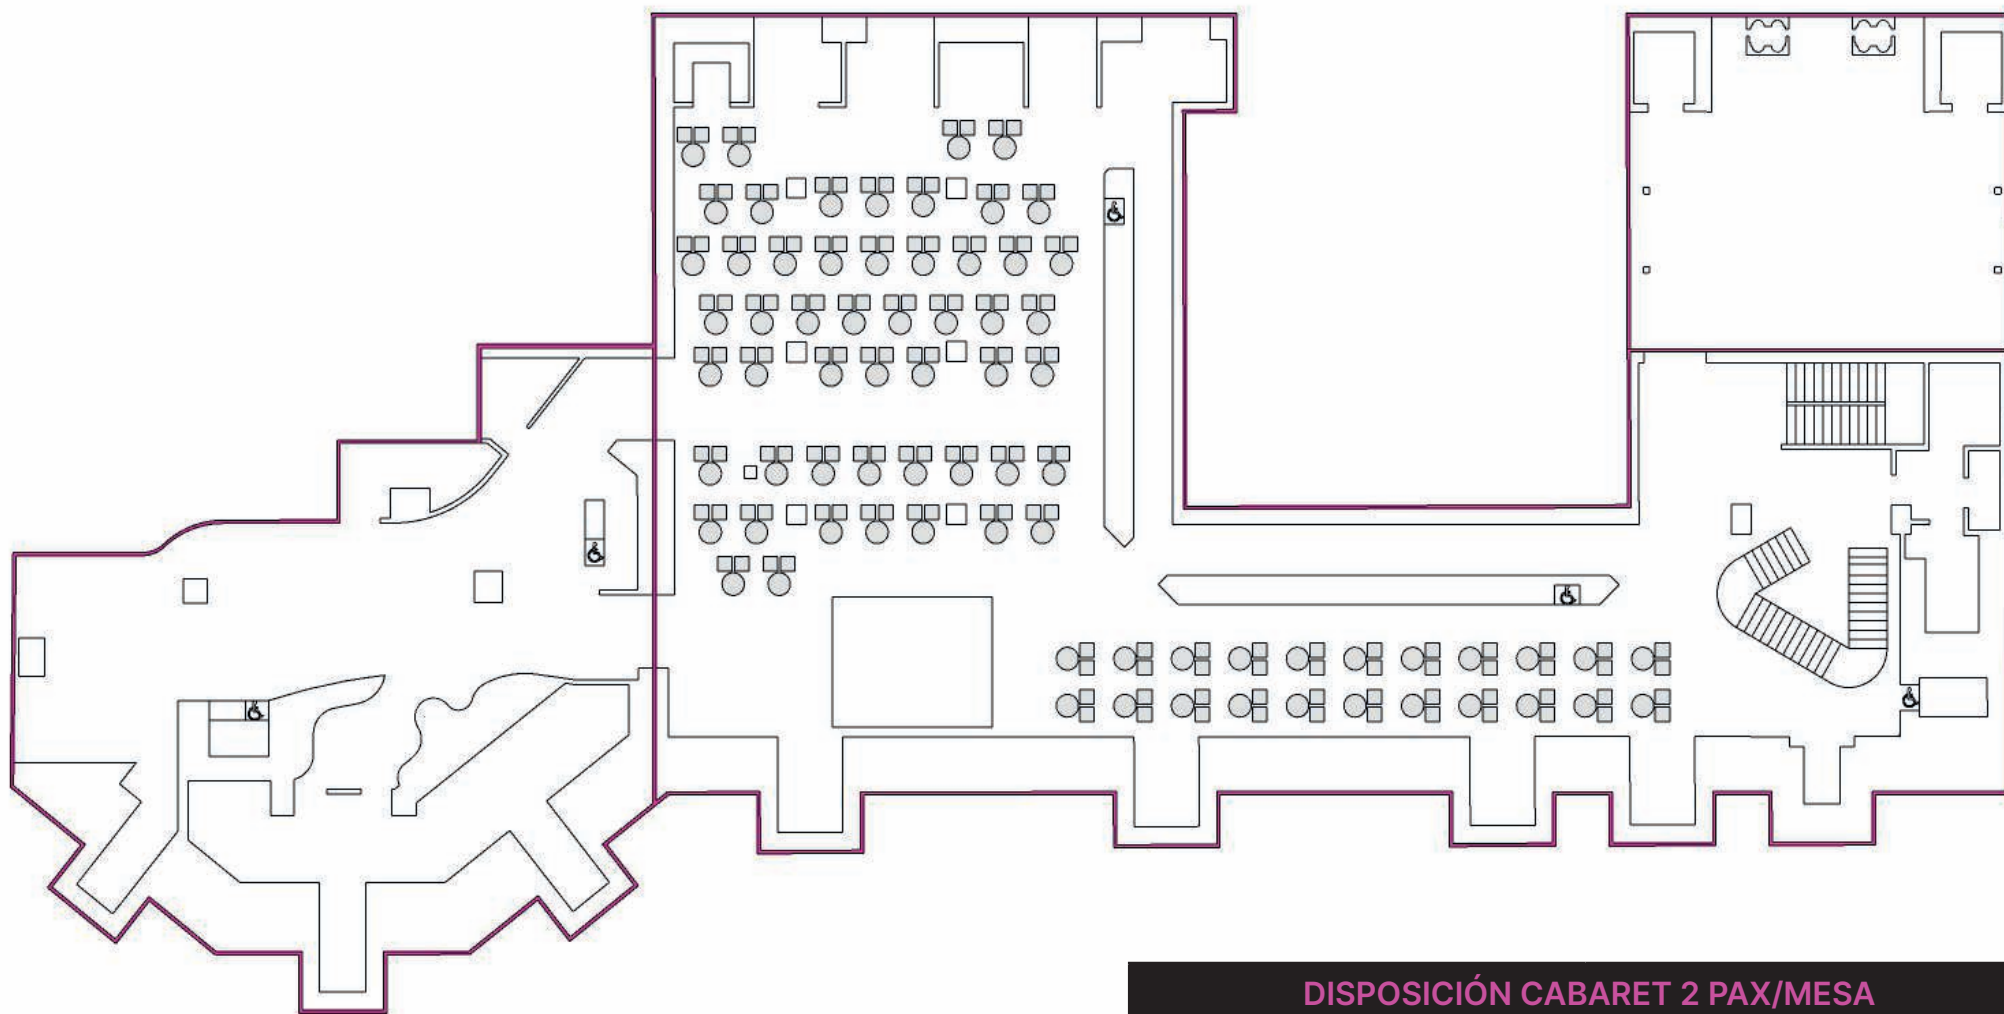

### DISPOSICIÓN CONCIERTO

AFORO TOTAL

723\*

\* Ampliable a 888 sumando la planta superior VIP

**DISPOSICIÓN CABARET 2 PAX/MESA**

AFORO TOTAL	148
AFORO SALA	104
AFORO TRONERAS	44

### DISPOSICIÓN CABARET 4 PAX/MESA

AFORO TOTAL	173
AFORO SALA	125
AFORO TRONERAS	48

### DISPOSICIÓN BANQUETE

AFORO TOTAL	223
AFORO SALA	163
AFORO TRONERAS	60

### DISPOSICIÓN TEATRO

AFORO TOTAL	222
AFORO SALA	222
AFORO TRONERAS	0