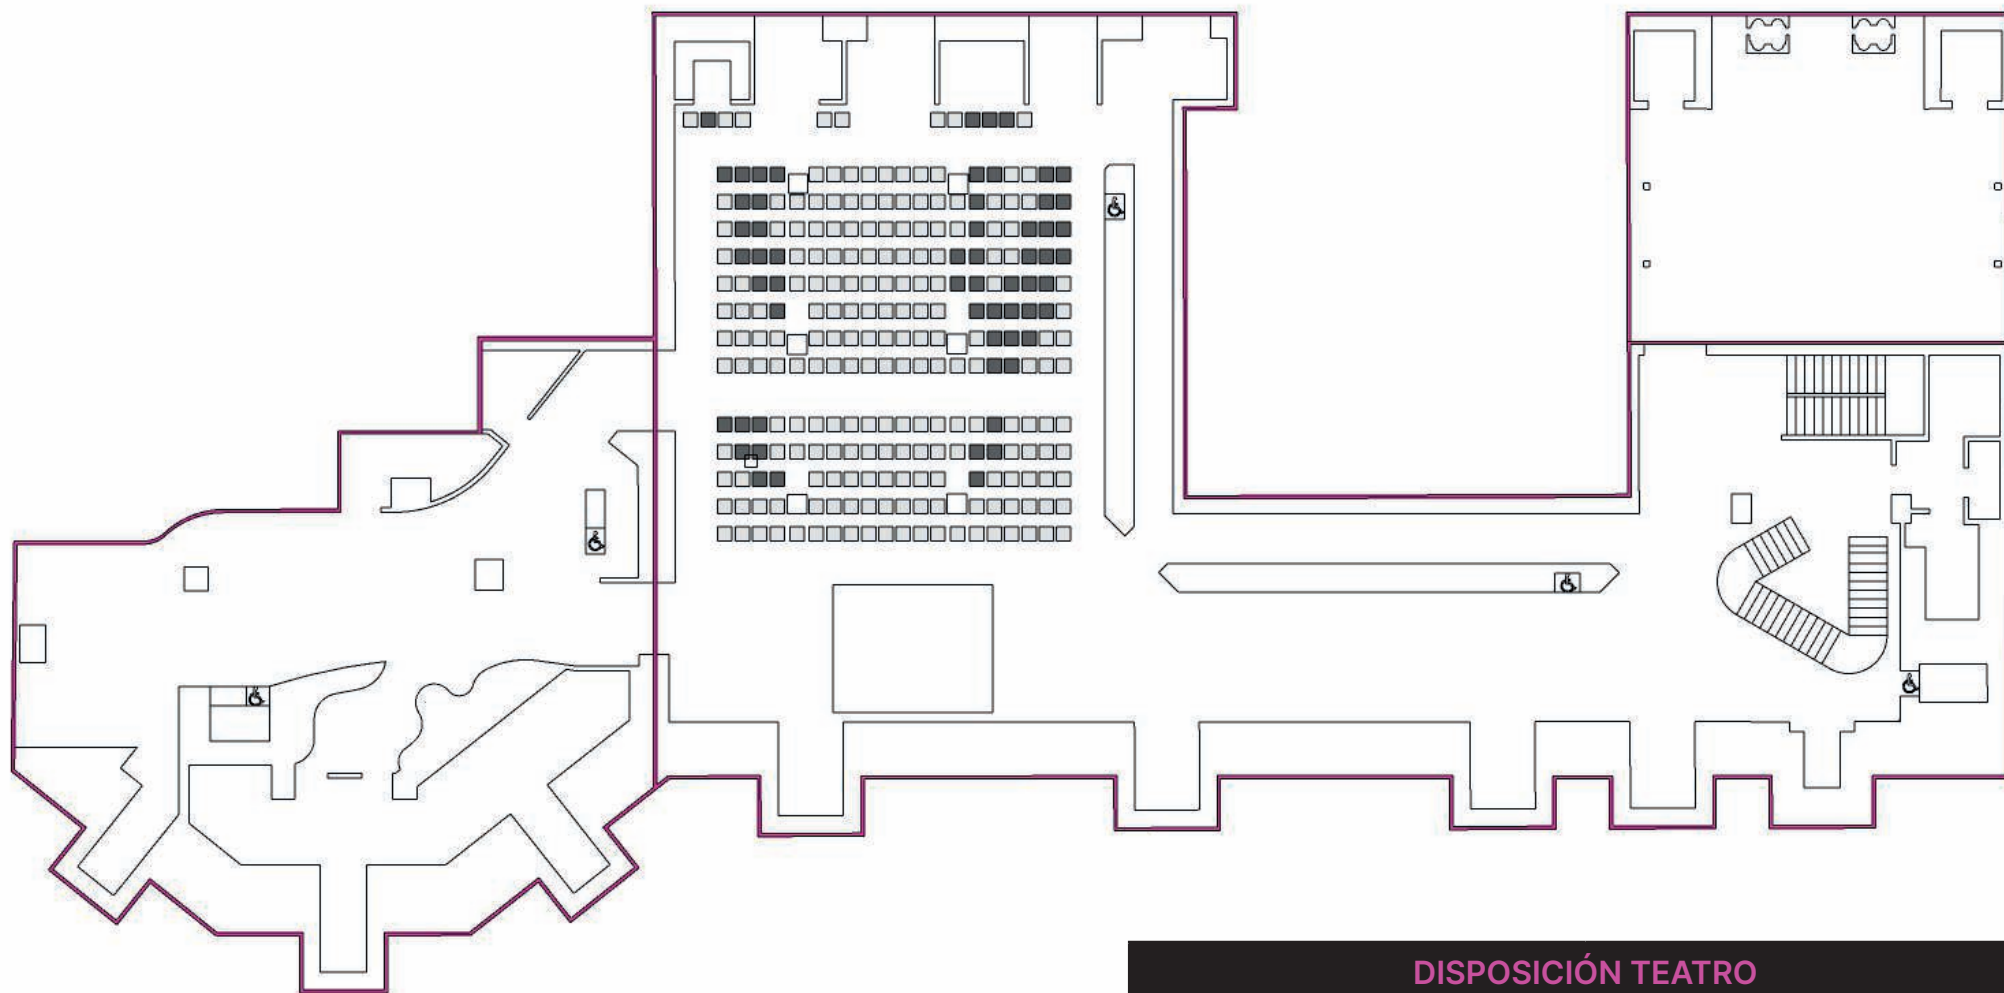

### DISPOSICIÓN CONCIERTO

AFORO TOTAL

723\*

\* Ampliable a 888 sumando la planta superior VIP

**DISPOSICIÓN CABARET 2 PAX/MESA**

AFORO TOTAL	148
AFORO SALA	104
AFORO TRONERAS	44

### DISPOSICIÓN CABARET 4 PAX/MESA

AFORO TOTAL	173
AFORO SALA	125
AFORO TRONERAS	48

### DISPOSICIÓN BANQUETE

AFORO TOTAL	223
AFORO SALA	163
AFORO TRONERAS	60

### DISPOSICIÓN TEATRO

AFORO TOTAL	222
AFORO SALA	222
AFORO TRONERAS	0