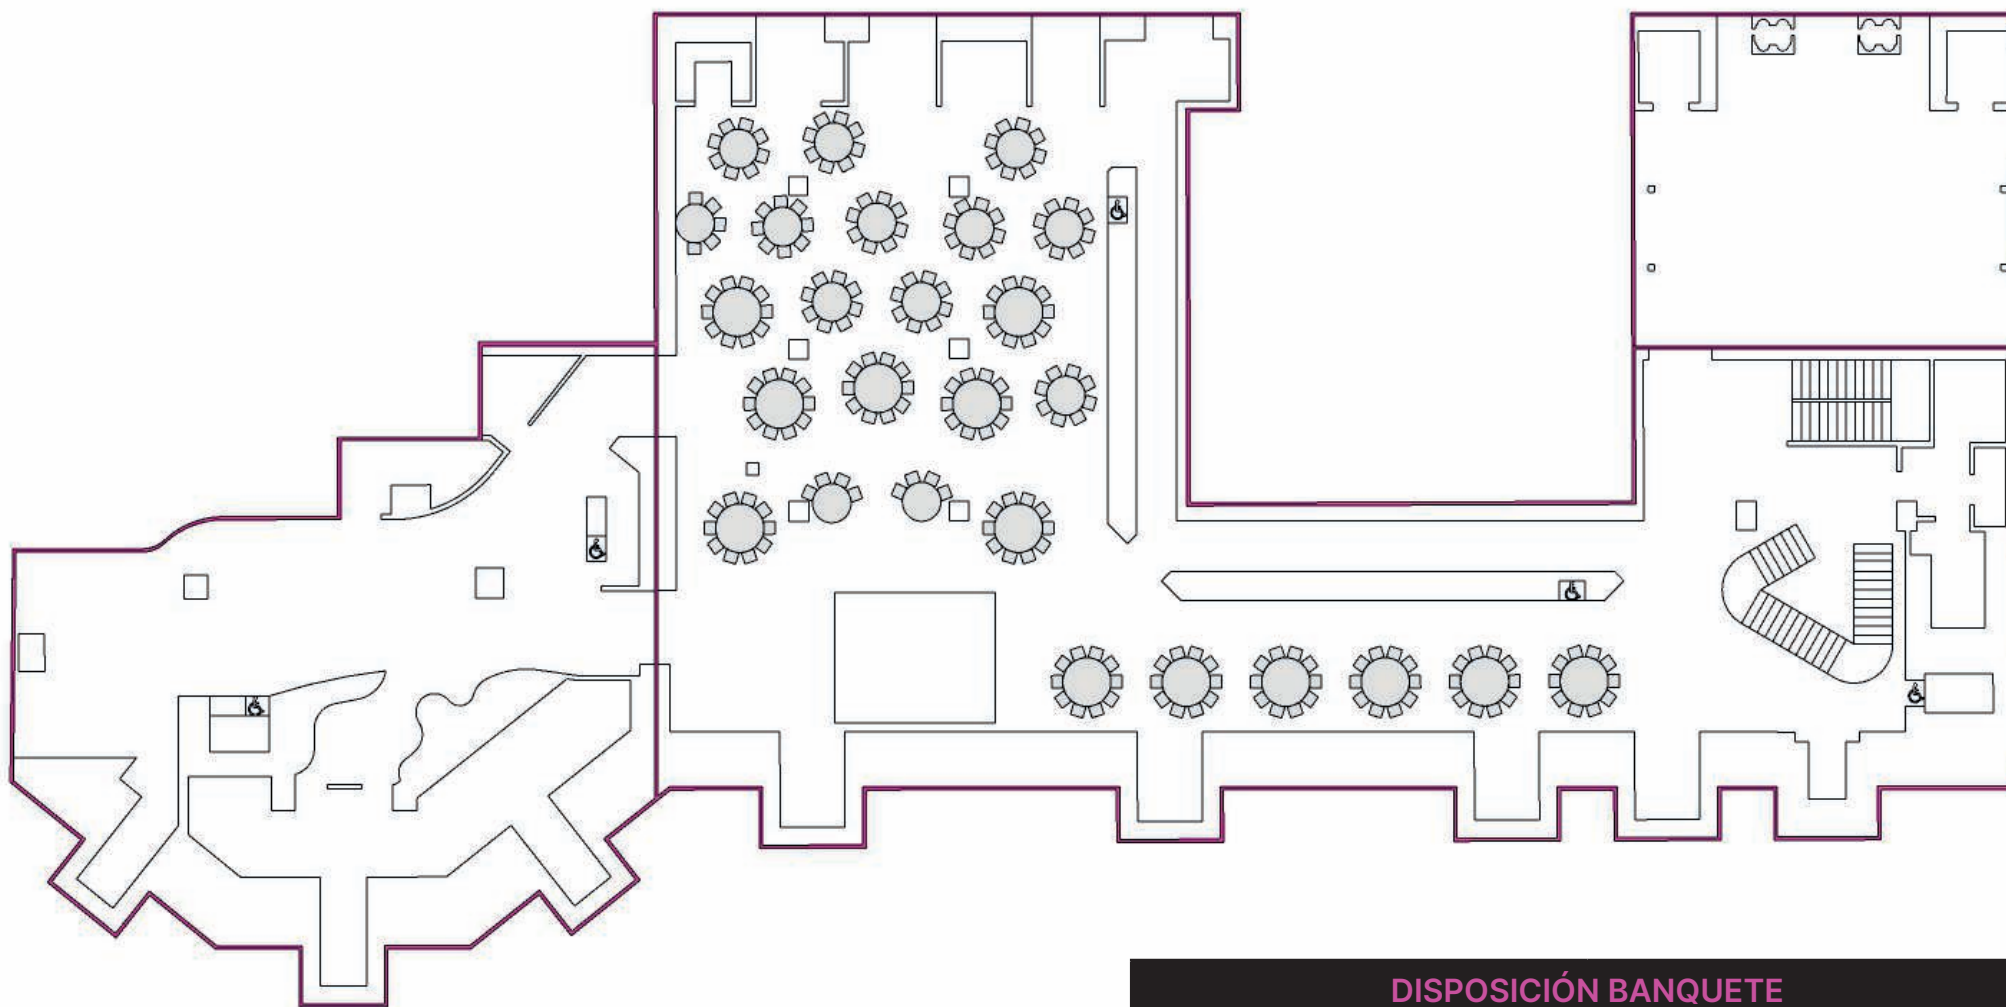

### DISPOSICIÓN CONCIERTO

AFORO TOTAL

723\*

\* Ampliable a 888 sumando la planta superior VIP

**DISPOSICIÓN CABARET 2 PAX/MESA**

AFORO TOTAL	148
AFORO SALA	104
AFORO TRONERAS	44

### DISPOSICIÓN CABARET 4 PAX/MESA

AFORO TOTAL	173
AFORO SALA	125
AFORO TRONERAS	48

### DISPOSICIÓN BANQUETE

AFORO TOTAL	223
AFORO SALA	163
AFORO TRONERAS	60

### DISPOSICIÓN TEATRO

AFORO TOTAL	222
AFORO SALA	222
AFORO TRONERAS	0