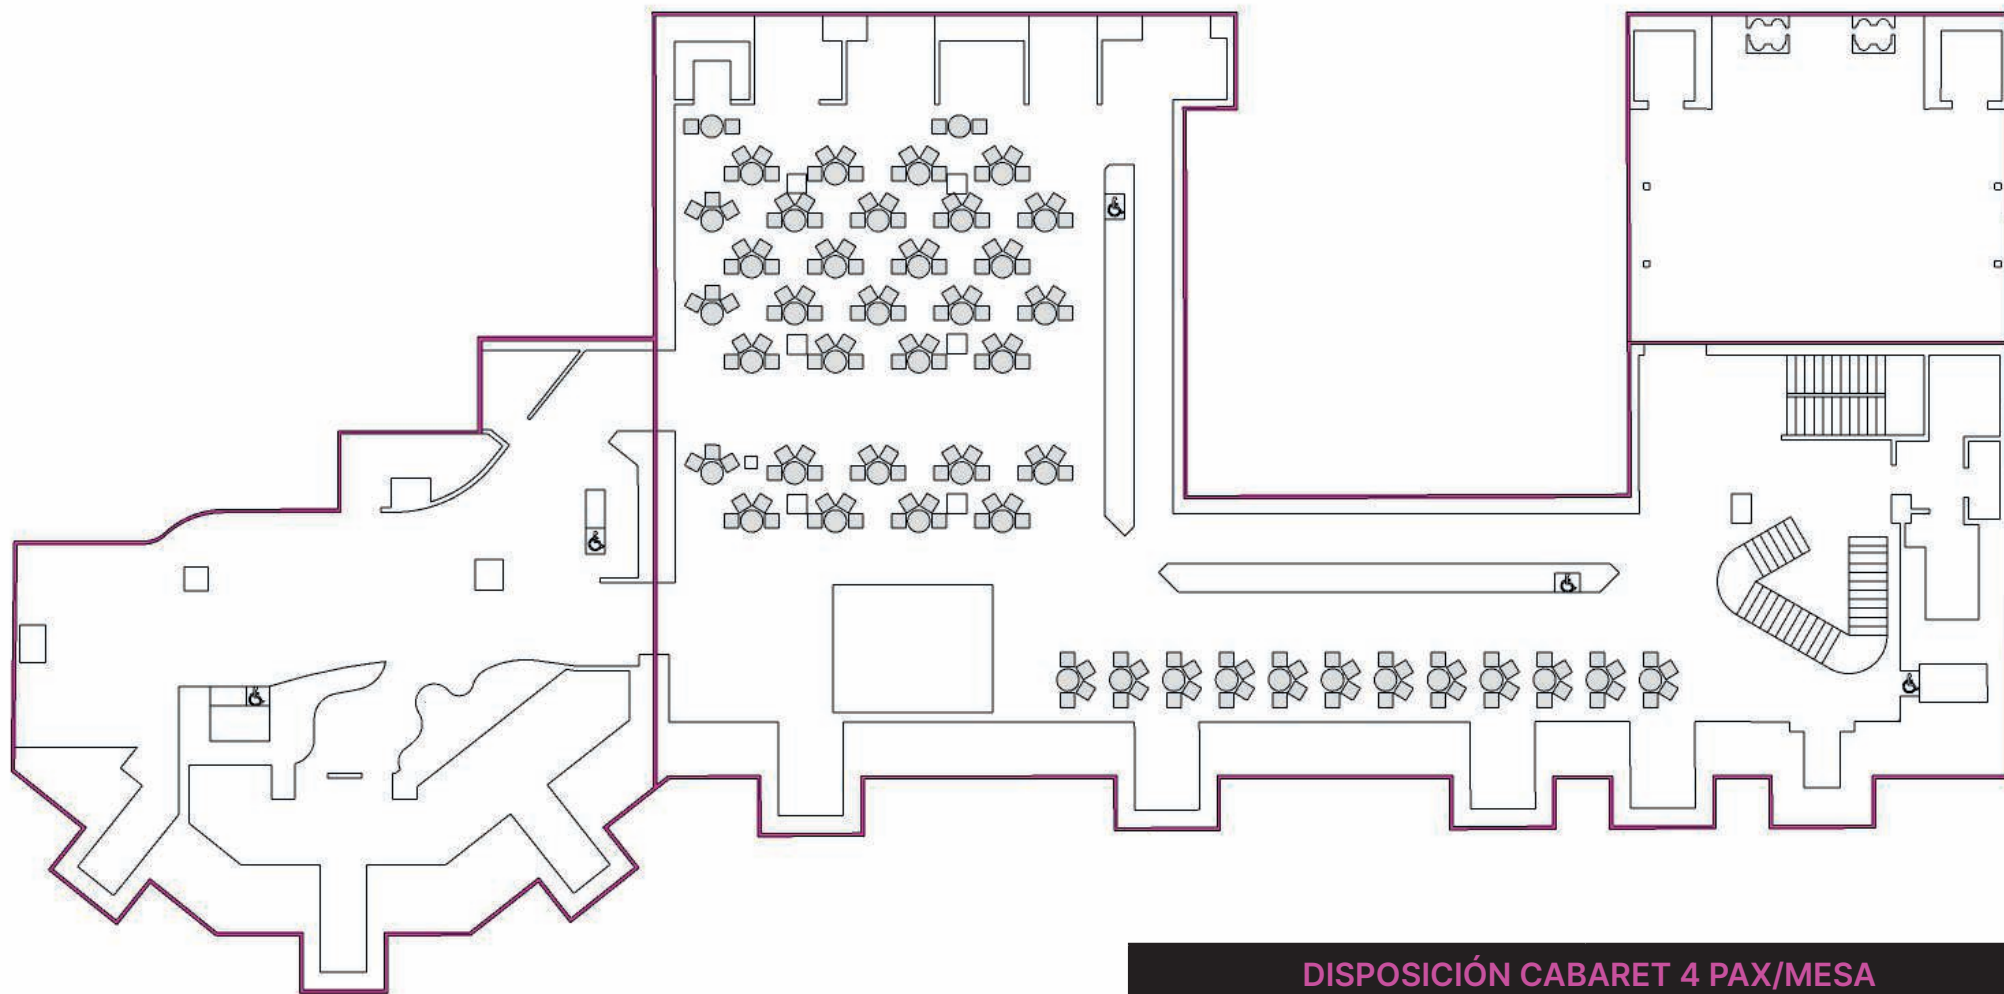

### DISPOSICIÓN CONCIERTO

AFORO TOTAL

723\*

\* Ampliable a 888 sumando la planta superior VIP

**DISPOSICIÓN CABARET 2 PAX/MESA**

AFORO TOTAL	148
AFORO SALA	104
AFORO TRONERAS	44

### DISPOSICIÓN CABARET 4 PAX/MESA

AFORO TOTAL	173
AFORO SALA	125
AFORO TRONERAS	48

### DISPOSICIÓN BANQUETE

AFORO TOTAL	223
AFORO SALA	163
AFORO TRONERAS	60

### DISPOSICIÓN TEATRO

AFORO TOTAL	222
AFORO SALA	222
AFORO TRONERAS	0