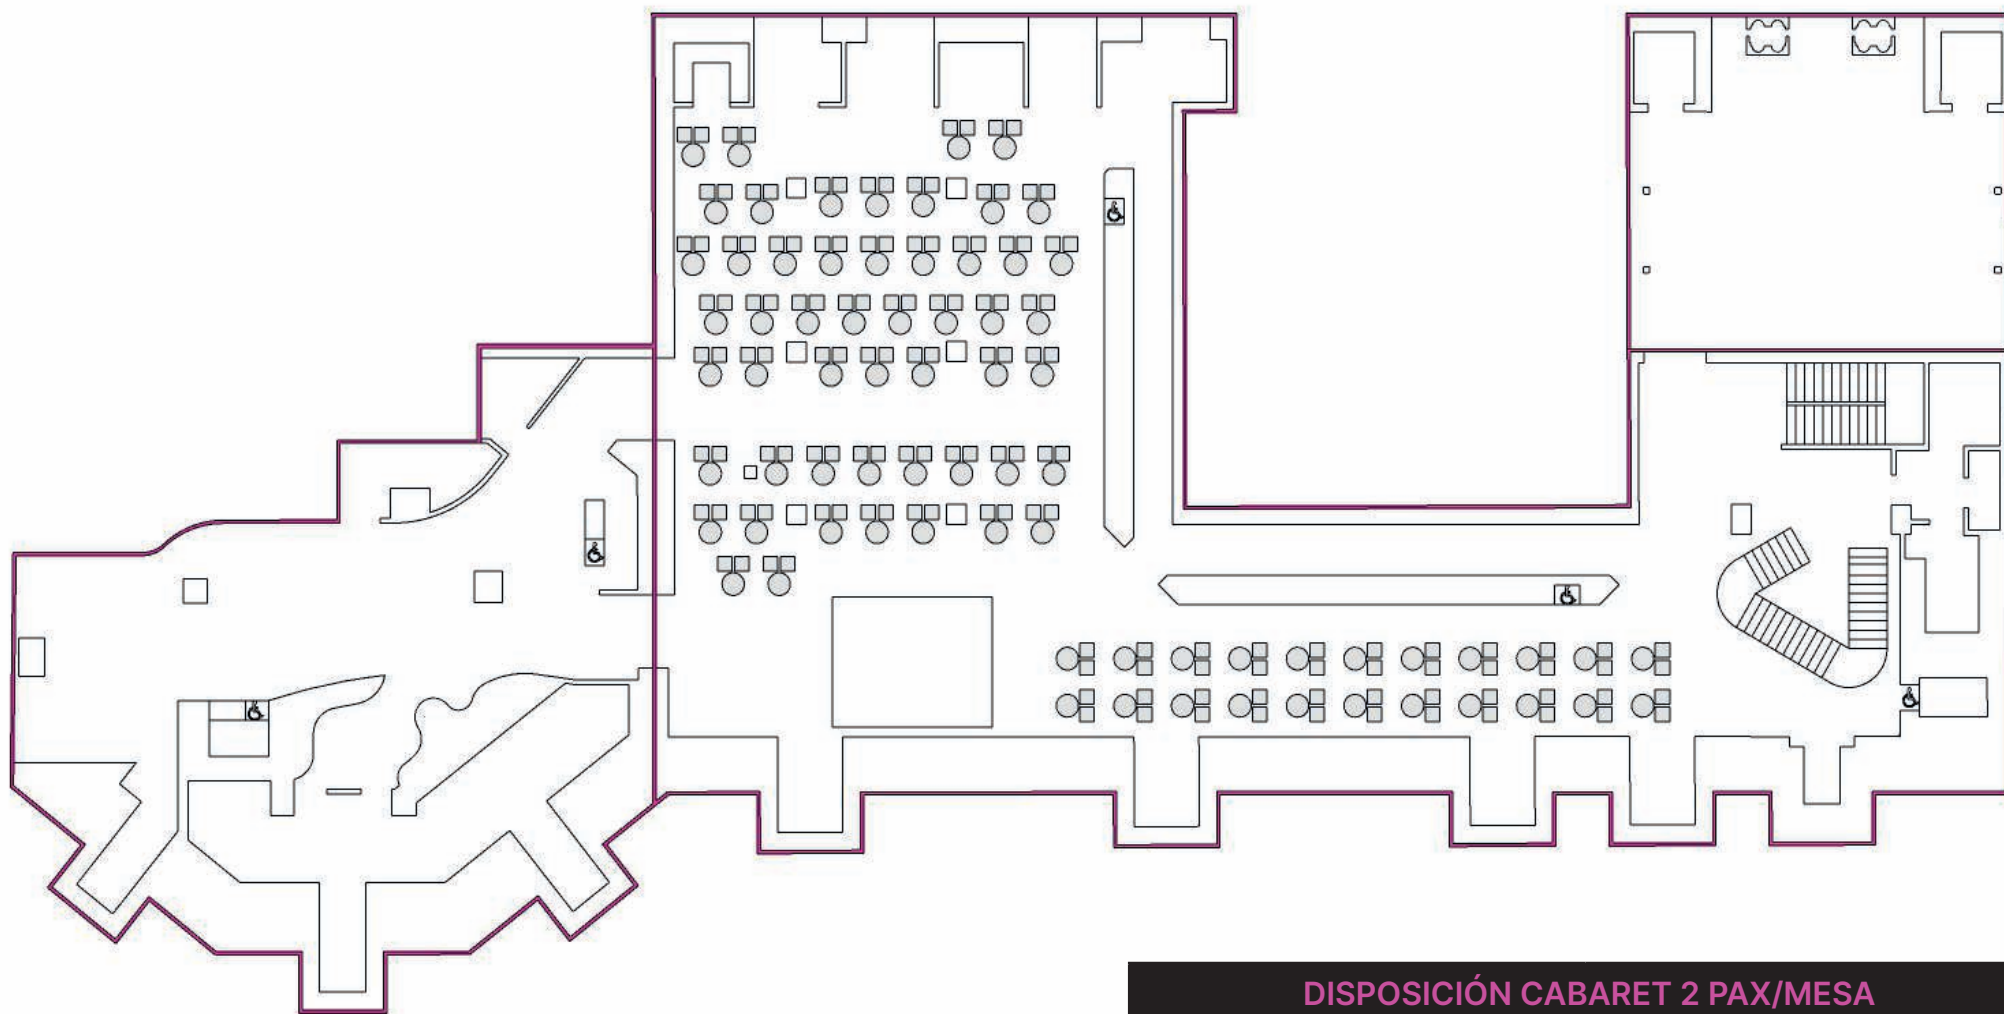

DISPOSICIÓN CONCIERTO

AFORO TOTAL

723*

* Ampliable a 888 sumando la planta superior VIP

DISPOSICIÓN CABARET 2 PAX/MESA

AFORO TOTAL	148
AFORO SALA	104
AFORO TRONERAS	44

DISPOSICIÓN CABARET 4 PAX/MESA

AFORO TOTAL	173
AFORO SALA	125
AFORO TRONERAS	48

DISPOSICIÓN BANQUETE

AFORO TOTAL	223
AFORO SALA	163
AFORO TRONERAS	60

DISPOSICIÓN TEATRO

AFORO TOTAL	222
AFORO SALA	222
AFORO TRONERAS	0

DISPOSICIÓN ZONA VIP	
AFORO TOTAL	165