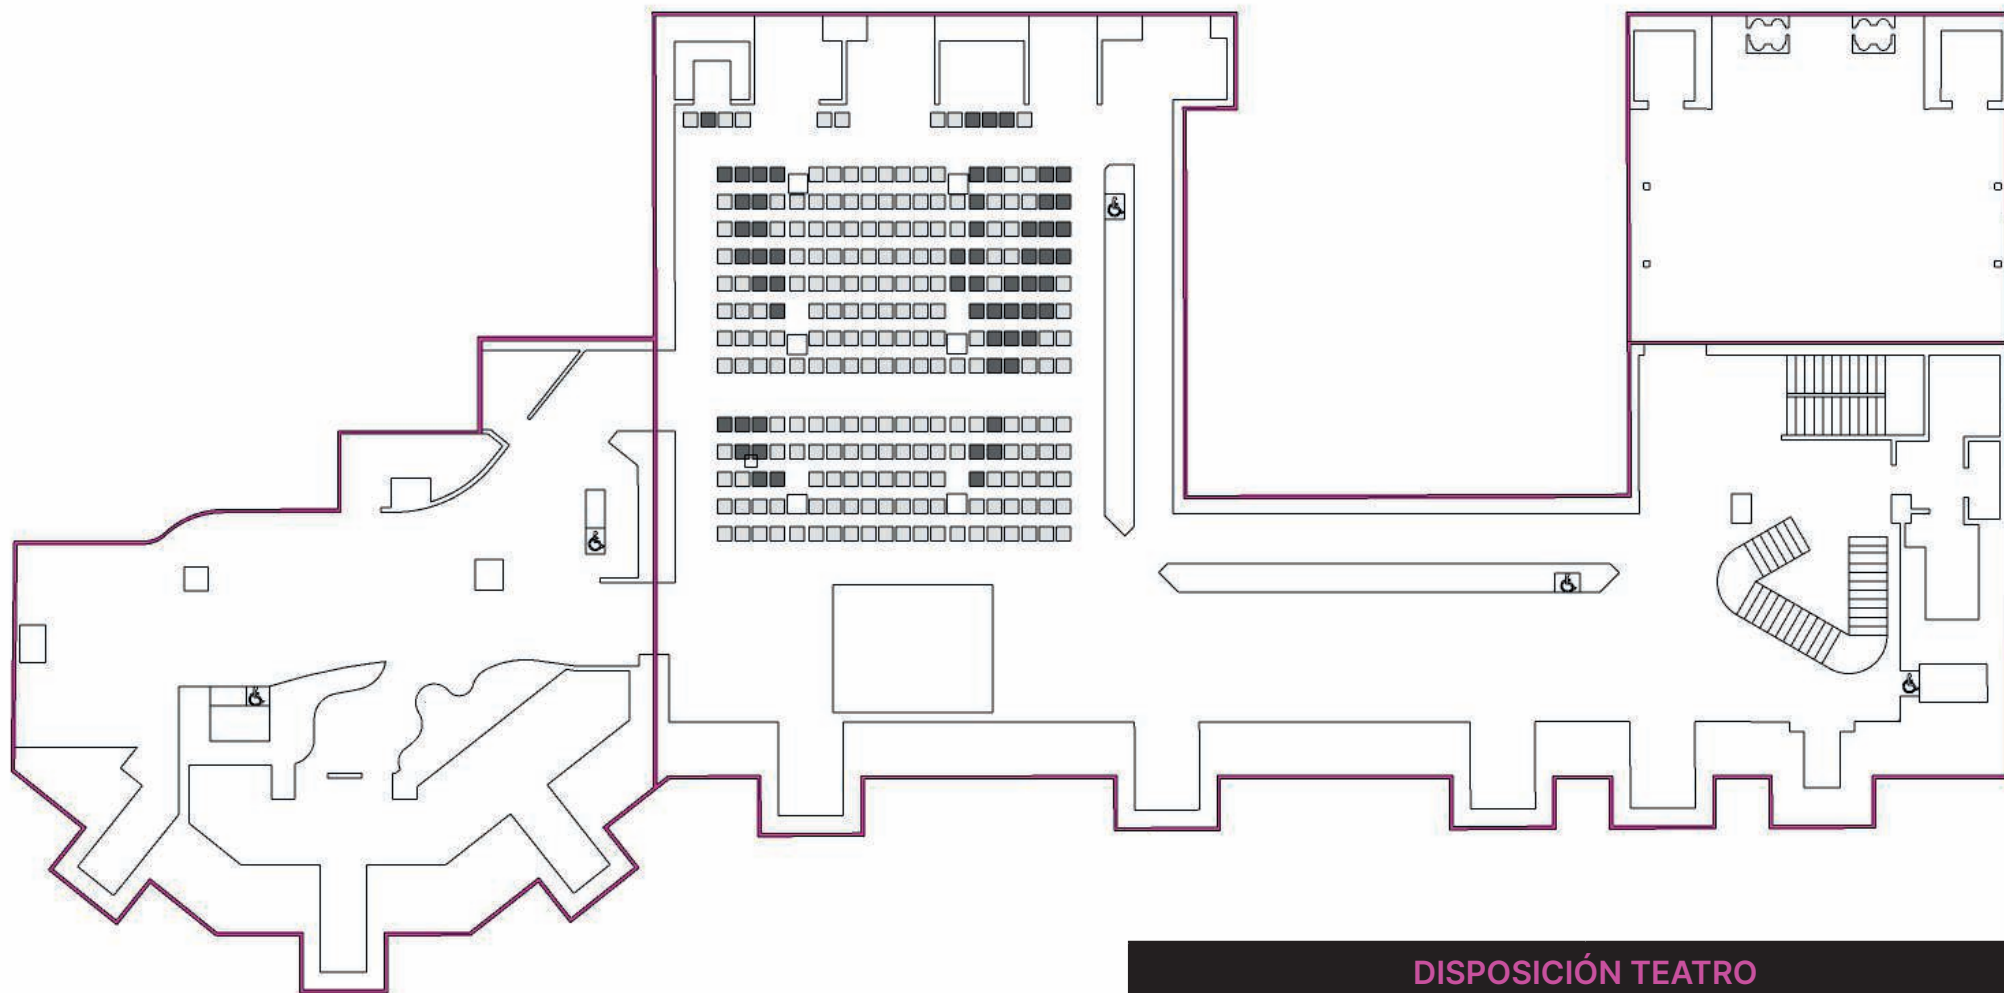

DISPOSICIÓN CONCIERTO

AFORO TOTAL

723*

* Ampliable a 888 sumando la planta superior VIP

DISPOSICIÓN CABARET 2 PAX/MESA

AFORO TOTAL	148
AFORO SALA	104
AFORO TRONERAS	44

DISPOSICIÓN CABARET 4 PAX/MESA

AFORO TOTAL	173
AFORO SALA	125
AFORO TRONERAS	48

DISPOSICIÓN BANQUETE

AFORO TOTAL	223
AFORO SALA	163
AFORO TRONERAS	60

DISPOSICIÓN TEATRO

AFORO TOTAL	222
AFORO SALA	222
AFORO TRONERAS	0

DISPOSICIÓN ZONA VIP	
AFORO TOTAL	165