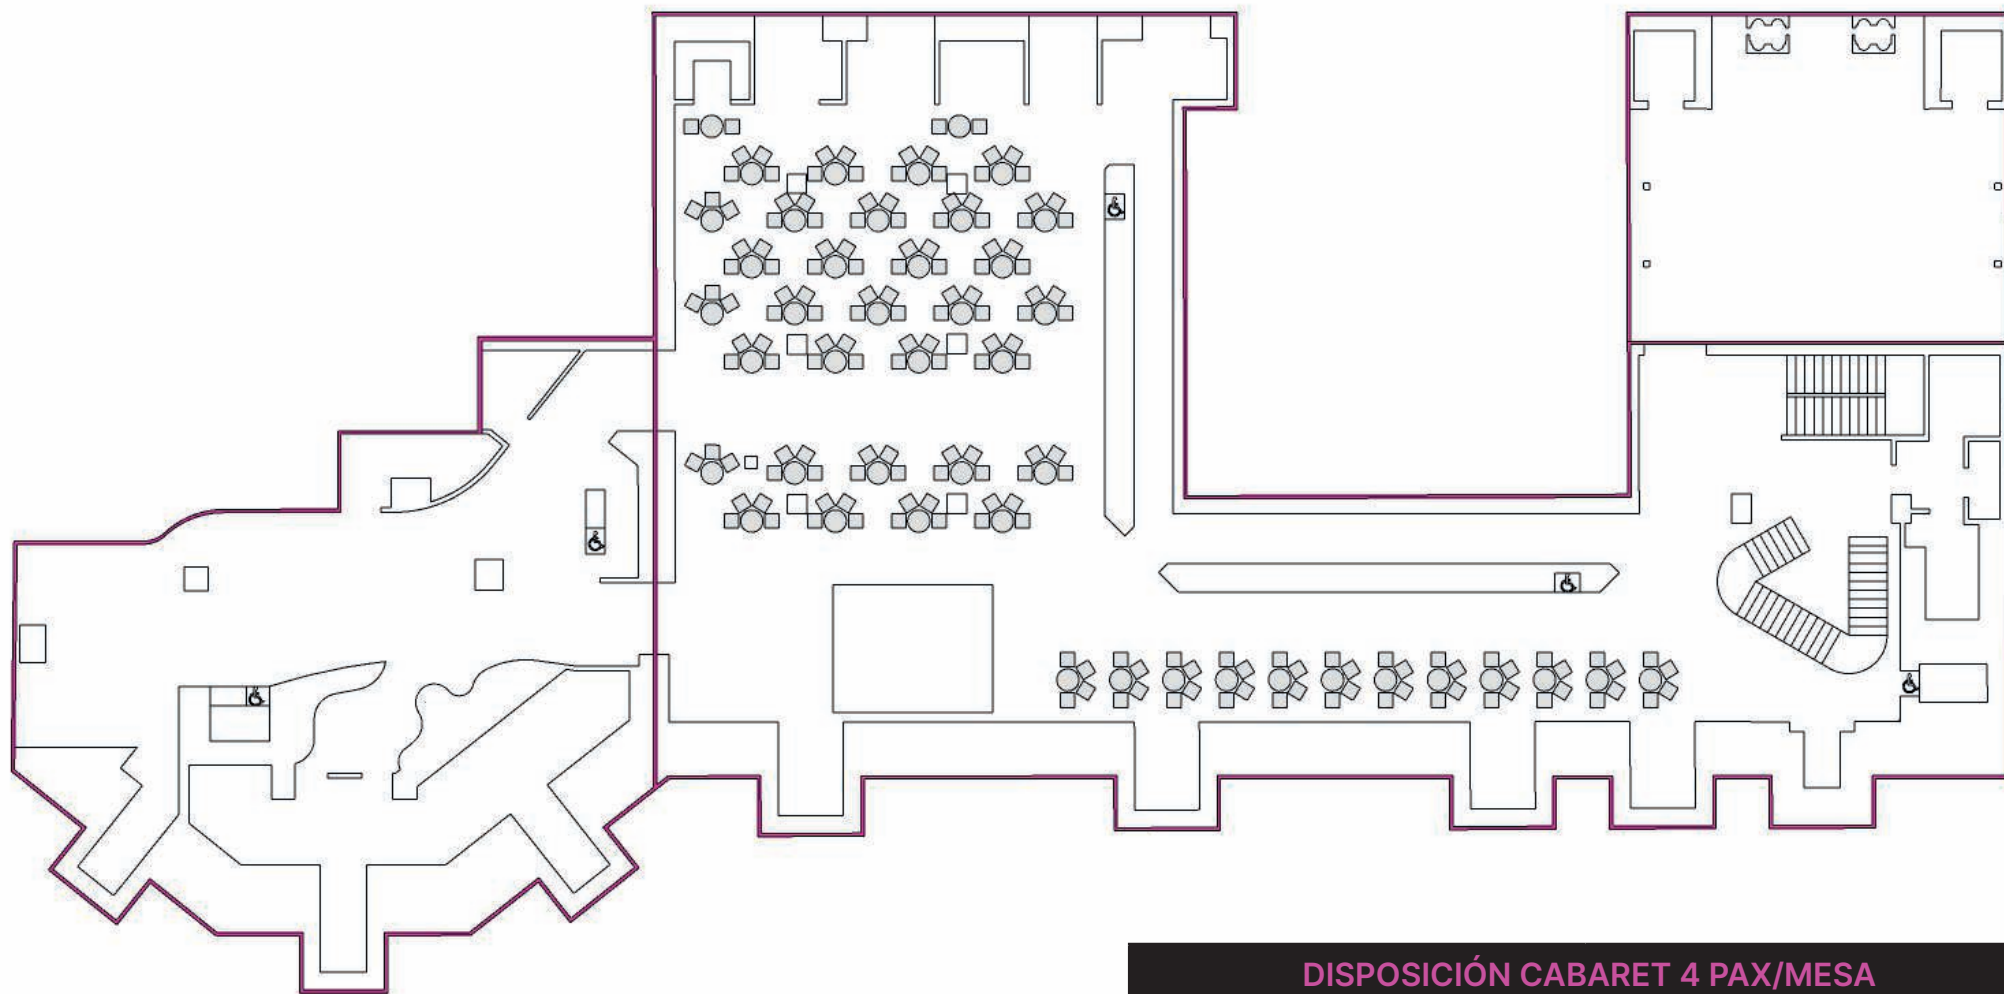

DISPOSICIÓN CONCIERTO

AFORO TOTAL

723*

* Ampliable a 888 sumando la planta superior VIP

DISPOSICIÓN CABARET 2 PAX/MESA

AFORO TOTAL	148
AFORO SALA	104
AFORO TRONERAS	44

DISPOSICIÓN CABARET 4 PAX/MESA

AFORO TOTAL	173
AFORO SALA	125
AFORO TRONERAS	48

DISPOSICIÓN BANQUETE

AFORO TOTAL	223
AFORO SALA	163
AFORO TRONERAS	60

DISPOSICIÓN TEATRO

AFORO TOTAL	222
AFORO SALA	222
AFORO TRONERAS	0

DISPOSICIÓN ZONA VIP	
AFORO TOTAL	165