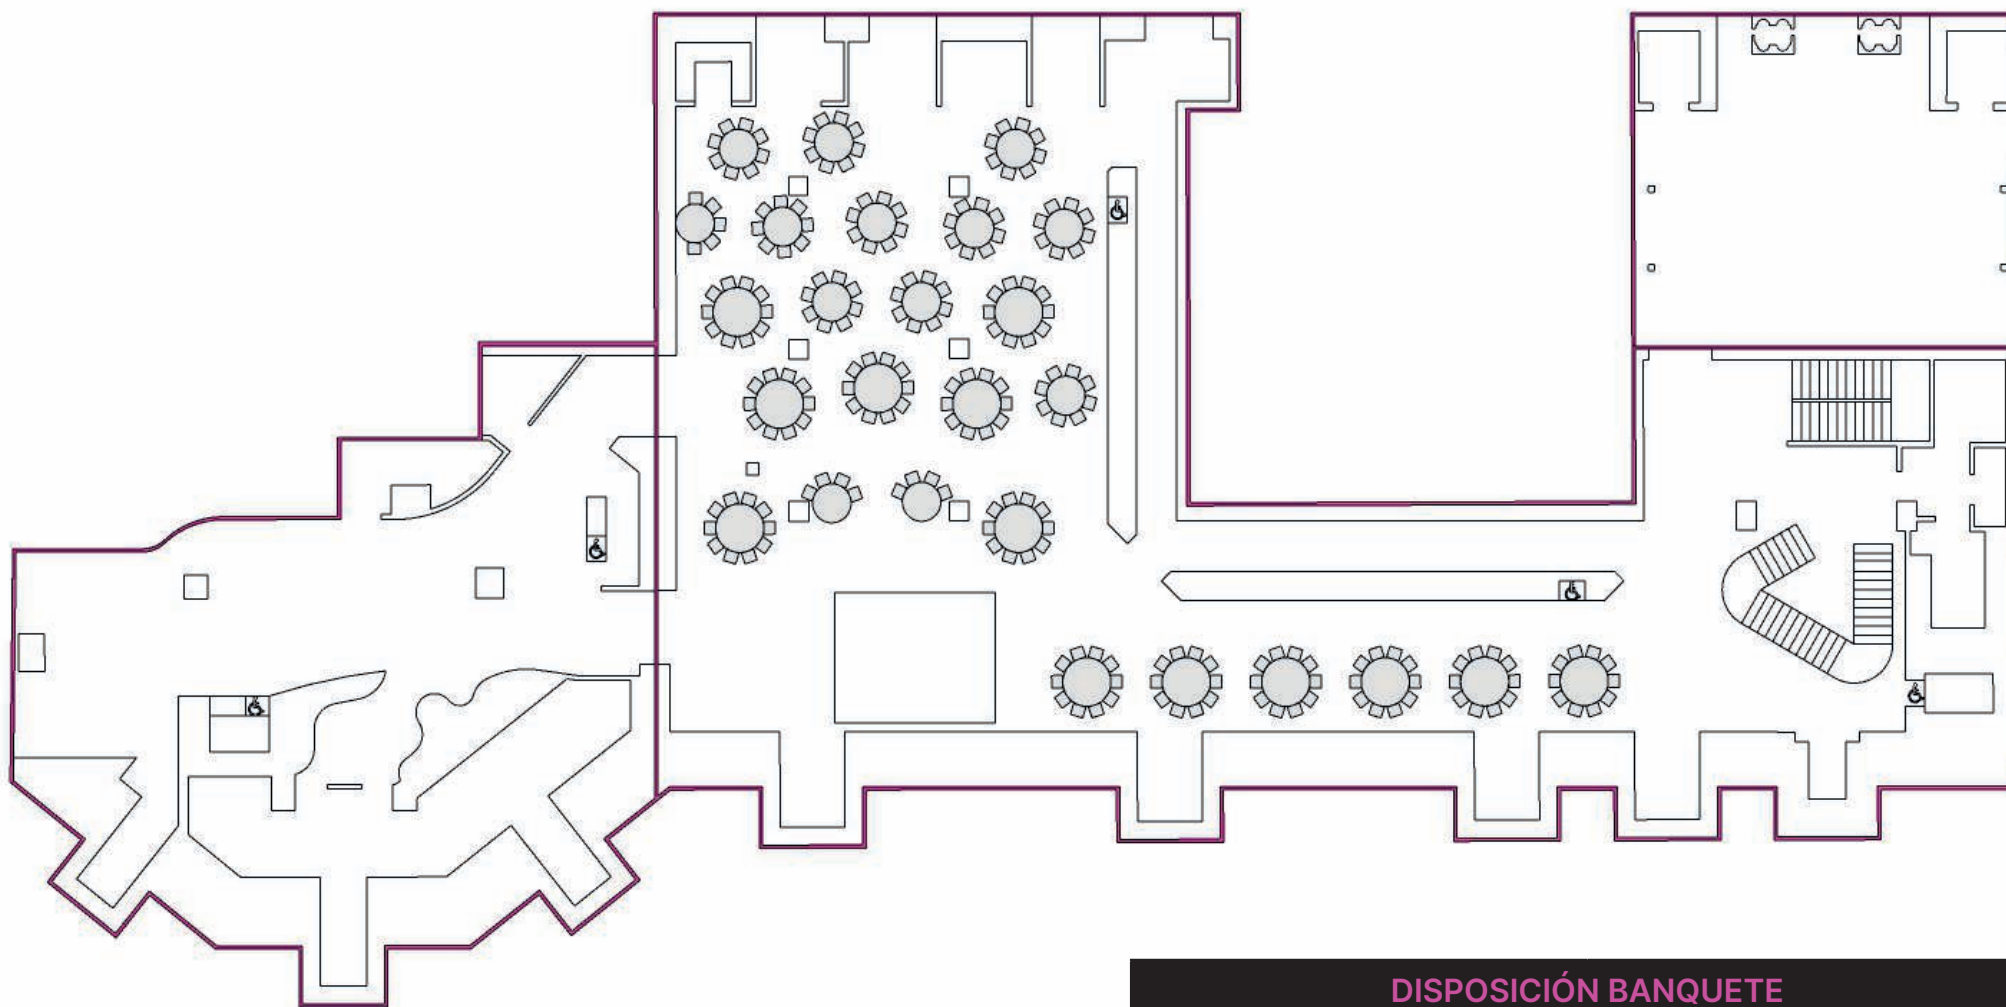

DISPOSICIÓN CONCIERTO

AFORO TOTAL

723*

* Ampliable a 888 sumando la planta superior VIP

DISPOSICIÓN CABARET 2 PAX/MESA

AFORO TOTAL	148
AFORO SALA	104
AFORO TRONERAS	44

DISPOSICIÓN CABARET 4 PAX/MESA

AFORO TOTAL	173
AFORO SALA	125
AFORO TRONERAS	48

DISPOSICIÓN BANQUETE

AFORO TOTAL	223
AFORO SALA	163
AFORO TRONERAS	60

DISPOSICIÓN TEATRO

AFORO TOTAL	222
AFORO SALA	222
AFORO TRONERAS	0

DISPOSICIÓN ZONA VIP	
AFORO TOTAL	165